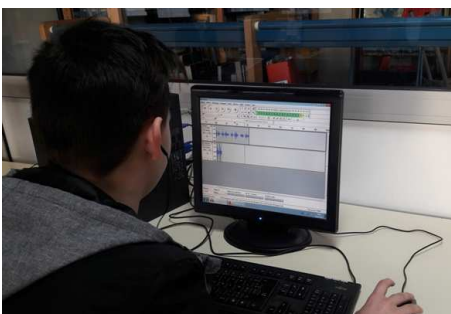

Sound kitchen & service : étape 3

Après avoir enregistré des sons lors de leur stage, les 2BPA et 2 BPB créent des bandes sons avec *audacity*